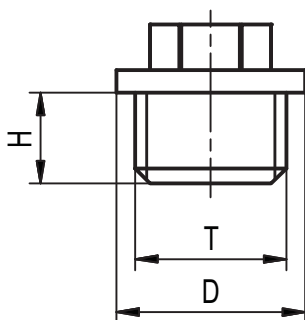

GPN 700

Material: Poliamid 6/Poliamide 6

Vse dimenzije so v milimetrih./All dimensions are in millimetres.

T	D	H	Šifra Code
G 1/8"	16,16	8,02	17800
G 1/4"	18,12	9,88	17801
G 3/8"	21,00	10,50	17802
G 1/2"	25,19	10,97	17803
G 3/4"	31,33	11,45	17804
G1"	38,00	12,00	17810
T	D	H	Šifra Code
M10×1.5	16,0	8,5	17834
M12×1.5	18,5	11,5	17820
M14×1.5	20,0	11,5	17821
M16×1.5	21,5	8,0	17822
M18×1.5	22,5	7,5	17823
M20×1.5	23,5	7,5	17824
M22×1.5	25,0	8,0	17825
M24×1.5	28,0	8,5	17832
M26×1.5	31,0	11,5	17833