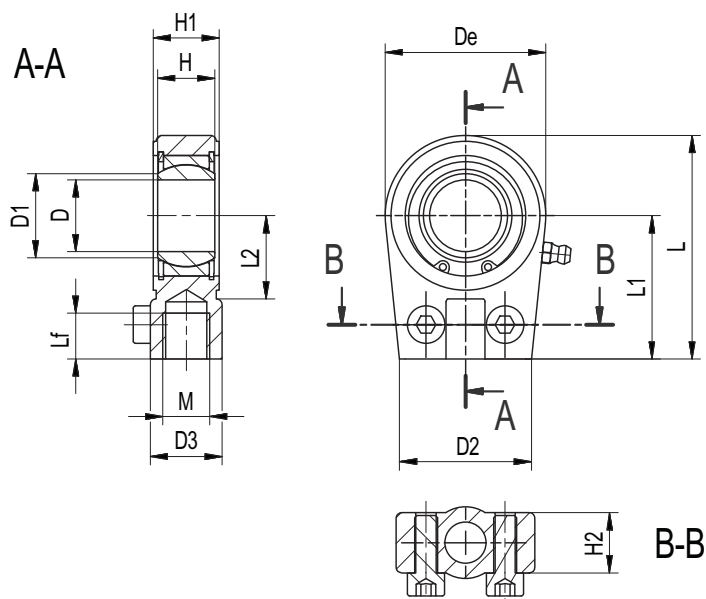

MS_U

MS_P

Vse dimenzije so v milimetrih./All dimensions are in millimetres.

Oznaka Types	Bat Piston Ø	M	D Ø	L	L2	Lf	L1	De	D2	D3	H1	H2	j	H	D1 Ø
MS 12U-LO MS 12P	25	M 12x1.25	12	54	14	17	38	32	32	16,5	10,6	15	12	12	15,5
MS 16U-LO MS 16P	32	M 14x1.5	16	64	20	19	44	40	40	21	13	15	16	16	20
MS 20U MS 20P	40	M 16x1.5	20	80	25	17	50	56	46	25	19	17	20	16	24,1
MS 25U MS 25P	50	M 16x1.5	25	80	28	17	50	56	46	25	23	21	25	20	29,3
MS 30U MS 30P	63/ 70	M 22x1.5	30	94	30	23	60	64	50	32	28	26	30	22	34,2
MS 40U MS 40P	80/ 90	M 35x1.5	40	135	45	36	85	94	76	49	35	33	40	28	45
MS 50U MS 50P	100/110	M 45x1.5	50	168	55	46	105	116	90	61	40	37	50	35	56
MS 60U MS 60P	125	M 58x1.5	60	200	65	59	130	130	120	75	50	46	60	44	66,8
MS 70U MS 70P	140	M 65x1.5	70	232	75	66	150	155	130	86	55	51	70	49	77,8
MS 80U MS 80P	160/180	M 80x2	80	265	80	81	170	177	160	102	60	55	80	55	89,4
MS 100U MS 100P	200	M110x2	100	360	105	111	235	230	200	138	70	65	100	70	109,5
MS 110U MS 110P	250	M120x3	110	407.5	115	125	265	265	220	152	80	75	110	70	121,2