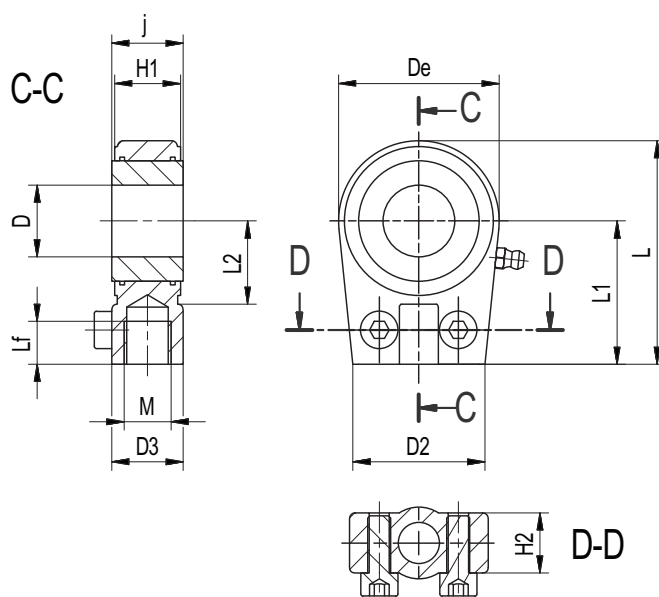

MS_U

MS_P

Vse dimenzije so v milimetrih./All dimensions are in millimetres.

Oznaka Types	Bat Piston Ø	M	D Ø	L	L2	Lf	L1	De	D2	D3	H1	H2	j	H	D1 Ø
MS 12U-LO MS 12P	25	M 12x1.25	12	54	14	17	38	32	32	16,5	10,6	15	12	12	15,5
MS 16U-LO MS 16P	32	M 14x1.5	16	64	20	19	44	40	40	21	13	15	16	16	20
MS 20U MS 20P	40	M 16x1.5	20	80	25	17	50	56	46	25	19	17	20	16	24,1
MS 25U MS 25P	50	M 16x1.5	25	80	28	17	50	56	46	25	23	21	25	20	29,3
MS 30U MS 30P	63/ 70	M 22x1.5	30	94	30	23	60	64	50	32	28	26	30	22	34,2
MS 40U MS 40P	80/ 90	M 35x1.5	40	135	45	36	85	94	76	49	35	33	40	28	45
MS 50U MS 50P	100/110	M 45x1.5	50	168	55	46	105	116	90	61	40	37	50	35	56
MS 60U MS 60P	125	M 58x1.5	60	200	65	59	130	130	120	75	50	46	60	44	66,8
MS 70U MS 70P	140	M 65x1.5	70	232	75	66	150	155	130	86	55	51	70	49	77,8
MS 80U MS 80P	160/180	M 80x2	80	265	80	81	170	177	160	102	60	55	80	55	89,4
MS 100U MS 100P	200	M110x2	100	360	105	111	235	230	200	138	70	65	100	70	109,5
MS 110U MS 110P	250	M120x3	110	407.5	115	125	265	265	220	152	80	75	110	70	121,2